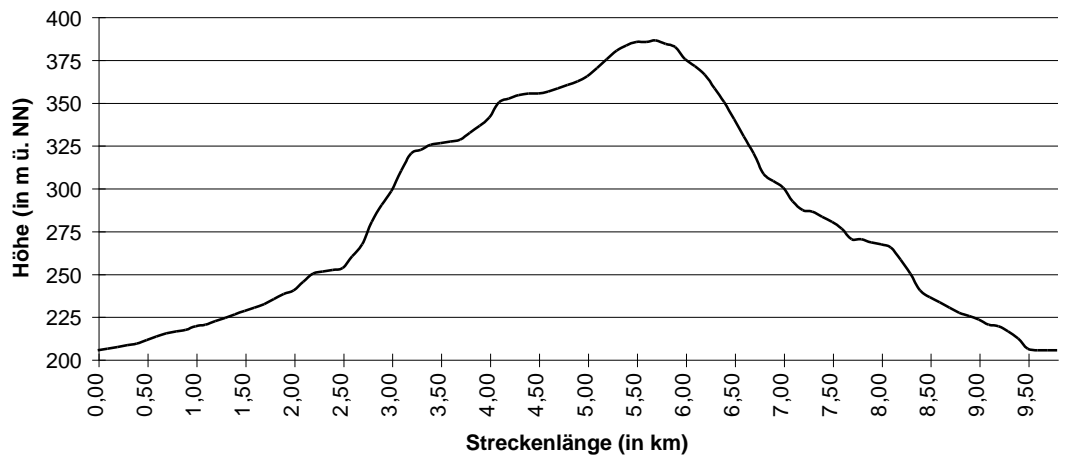

Streckenprofil 5 km-Breitenbacher Sommervolkslauf

Streckenprofil 9,8 km-Breitenbacher Sommervolkslauf

Streckenprofil 18,8 km-Breitenbacher Sommervolkslauf