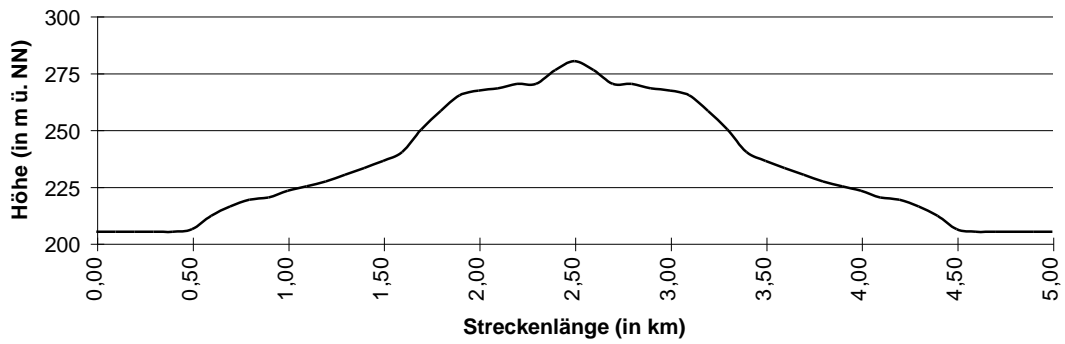

Streckenprofil 5 km-Breitenbacher Sommervolkslauf

Streckenprofil 9,8 km-Breitenbacher Sommervolkslauf

Streckenprofil 18,8 km-Breitenbacher Sommervolkslauf